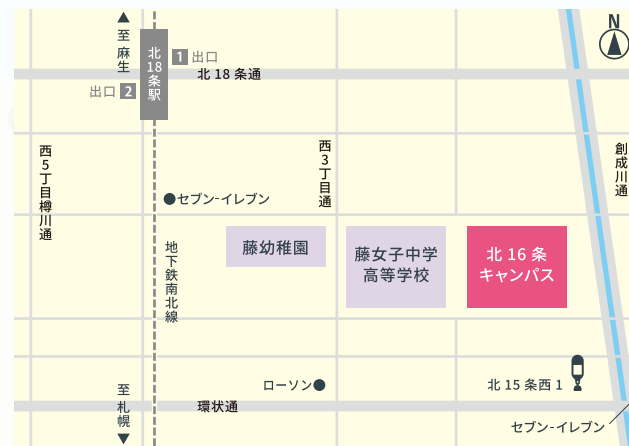

アクセスマップ

# ACCESS MAP

### 地下鉄

- 地下鉄南北線「北18条駅」下車、徒歩5分
- 地下鉄東豊線「北13条東駅」下車、徒歩10分