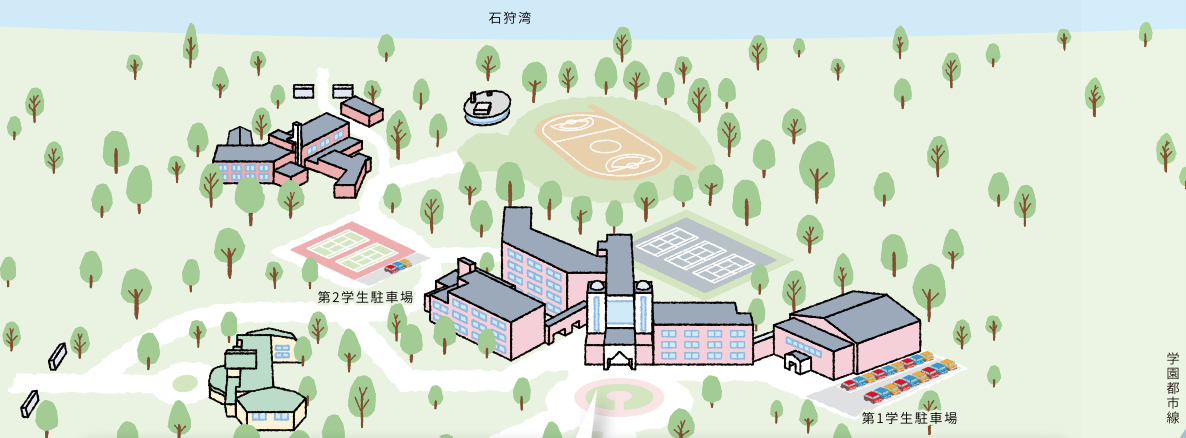

アクセスマップ

# ACCESS MAP

### 地下鉄

- 地下鉄南北線「北18条駅」下車、徒歩5分
- 地下鉄東豊線「北13条東駅」下車、徒歩10分

### JR・中央バス

- JR「札幌駅」より花川団地線(14)または石狩線「石狩方面行き」北15西1下車、徒歩2分

札幌自動車道

創成川通