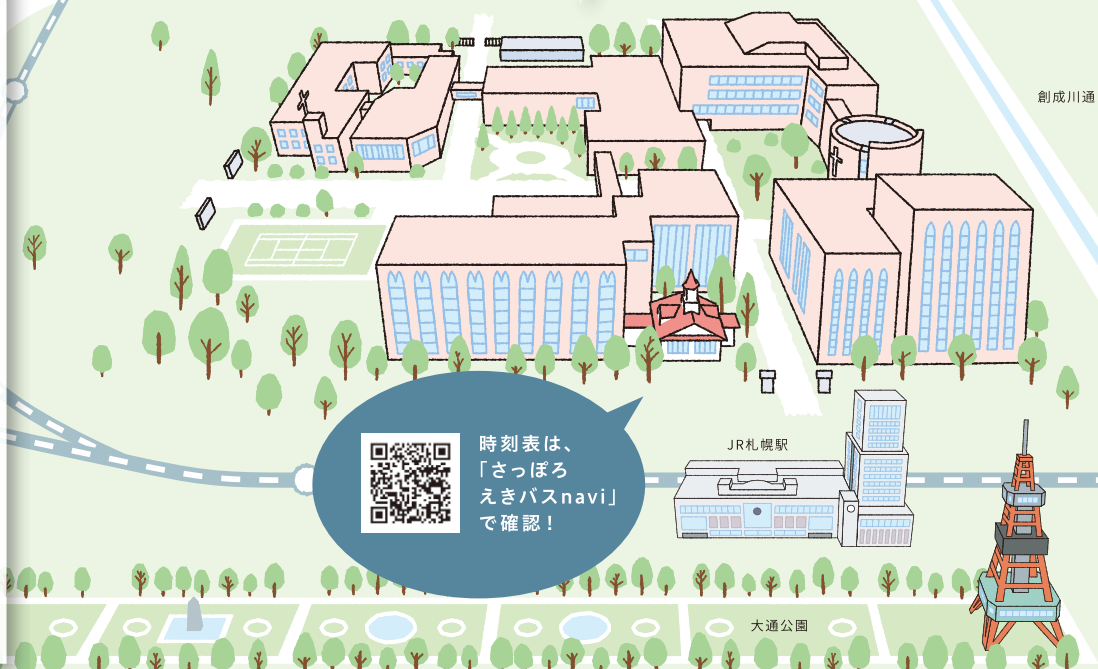

# ACCESS MAP

## 北16条キャンパス

[文学部] 英語文化学科 / 日本語・日本文学科 / 文化総合学科

〒001-0016 札幌市北区北16条西2丁目 TEL.011-736-0311 (代)

### 地下鉄

- 地下鉄南北線「北18条駅」下車、徒歩5分
- 地下鉄東豊線「北13条東駅」下車、徒歩10分

### JR・中央バス

- JR「札幌駅」より花川団地線(14)または石狩線「石狩方面行き」北15西1下車、徒歩2分

札幌自動車道

創成川通