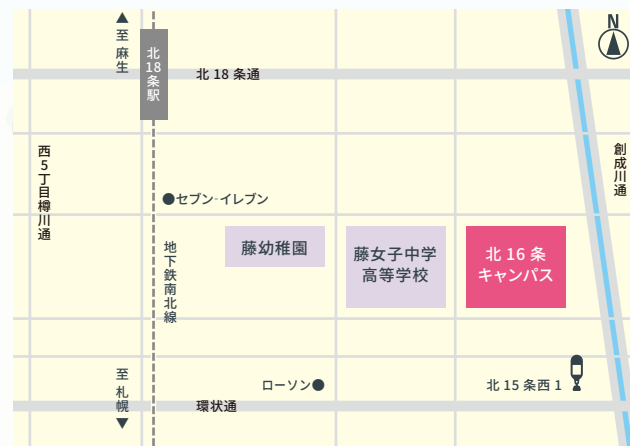

アクセスマップ

ACCESS MAP

北16条キャンパス

[文学部] 英語文化学科 / 日本語・日本文学科 / 文化総合学科

〒001-0016 札幌市北区北16条西2丁目 TEL.011-736-0311(代)

地下鉄

- 地下鉄南北線「北18条駅」下車、徒歩5分
- 地下鉄東豊線「北13条東駅」下車、徒歩10分

JR・中央バス

- JR「札幌駅」より花川団地線(14)または石狩線「石狩方面行き」北15西1下車、徒歩2分

札幌自動車道

創成川通

花川キャンパス

[人間生活学部] 人間生活学科 / 食物栄養学科 / 子ども教育学科、保育学科

〒061-3204 石狩市花川南4条5丁目 TEL.0133-74-3111(代)

地下鉄・中央バス

- 地下鉄南北線「麻生駅」下車、中央バス乗り換え「手稲麻生線・手稲駅北口行き」藤学園下車(所要時間20分) または「花咲団地線・花川5丁目經由花畔、石狩庁舎前行き」花川南5条5丁目下車(所要時間25分)
- 地下鉄東豊線「栄町駅」下車、中央バス乗り換え「栄町花川線・石狩庁舎前行き」藤学園下車(所要時間25分)

JR・中央バス

- JR「手稲駅」北口より中央バス乗り換え「手稲麻生線・麻生駅行き」藤学園前下車(所要時間20分)
- JR「札幌駅」より中央バス「花川南団地線・石狩庁舎前行き」花川南5条5丁目下車(所要時間45分)

時刻表は、「さっぽろえきバスnavi」で確認!

JR札幌駅

大通公園