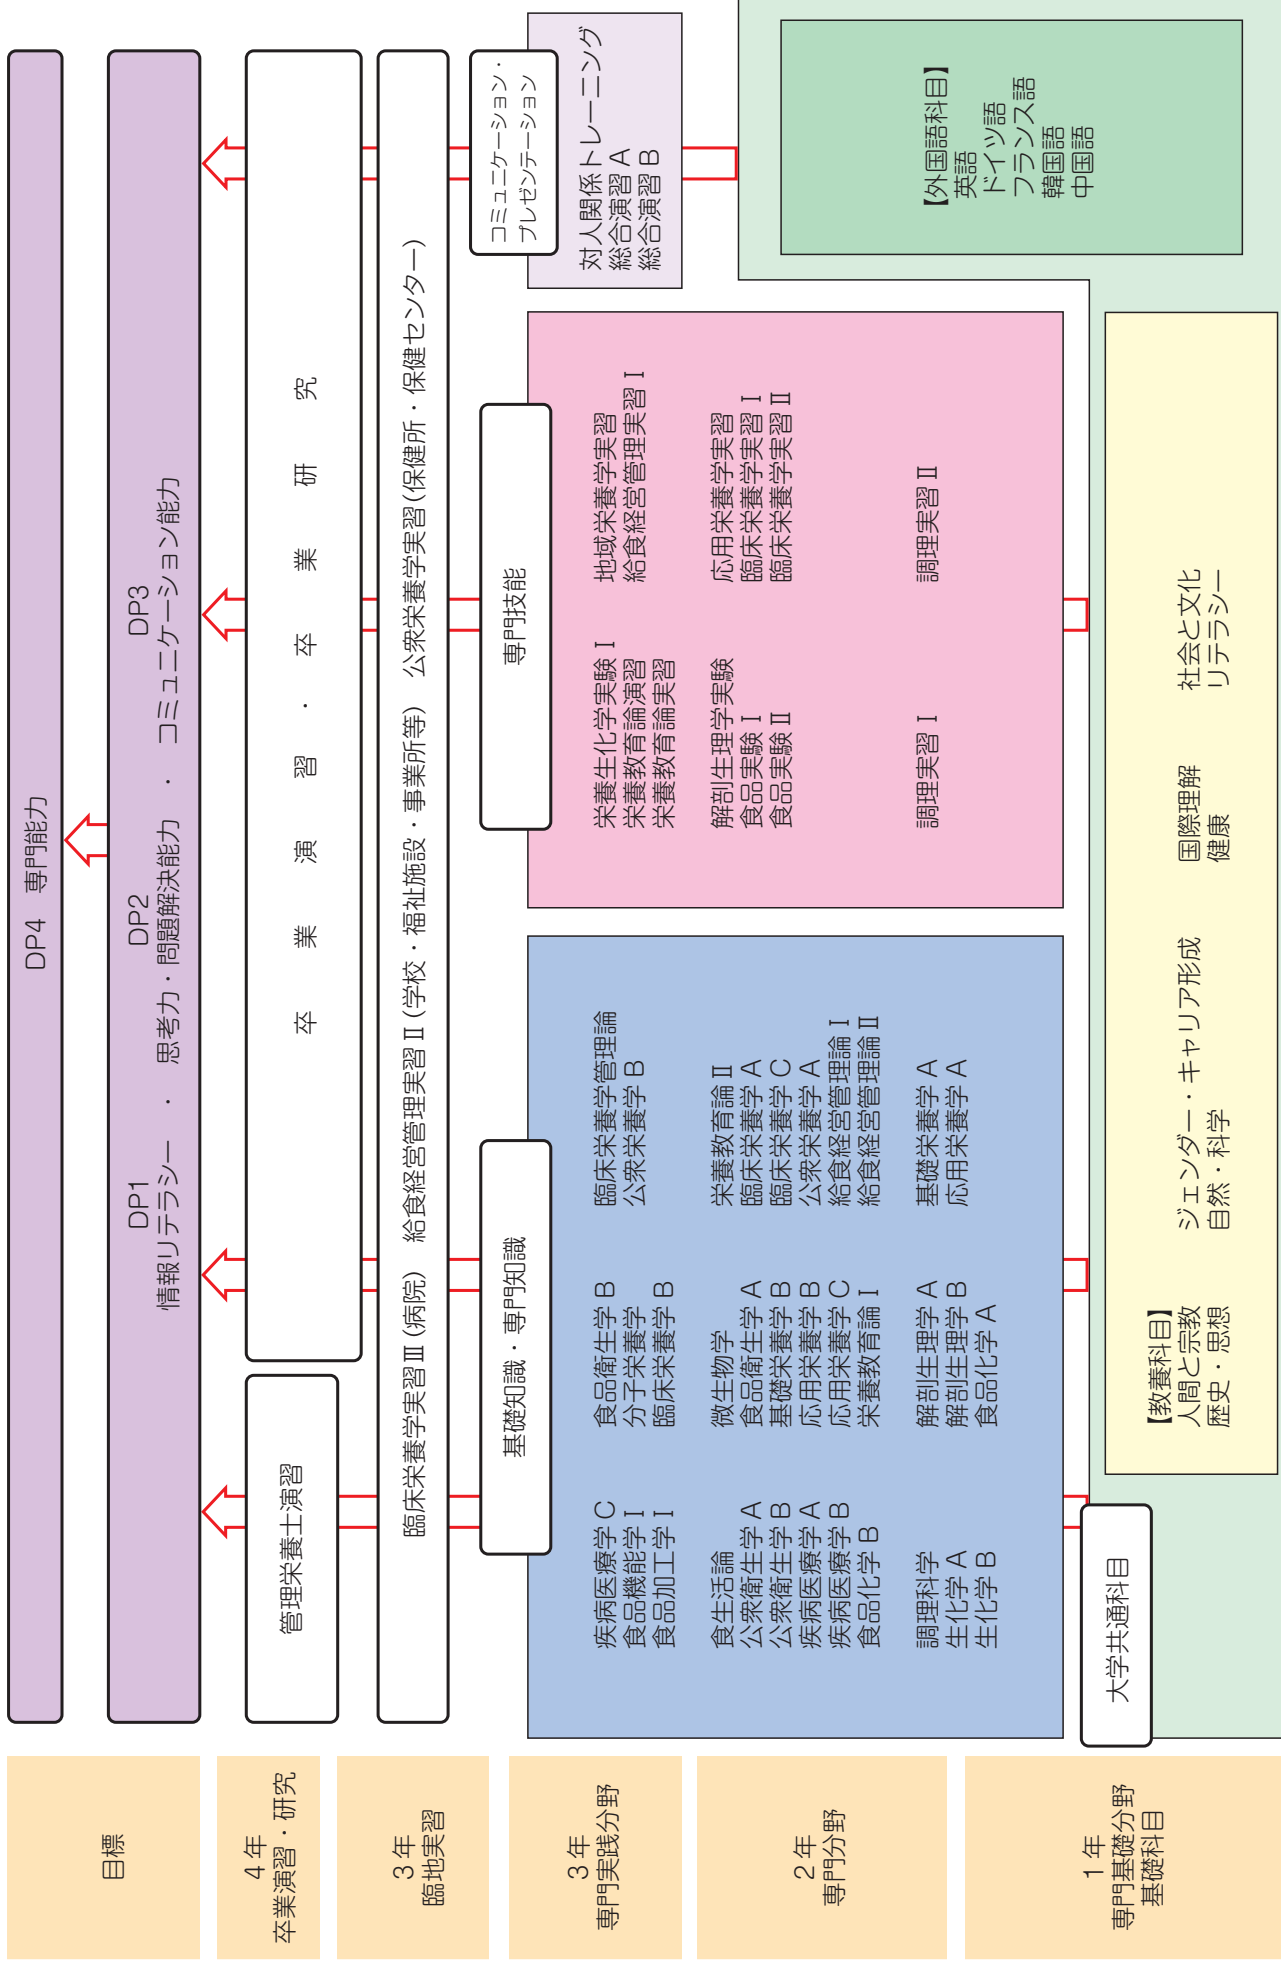

人間生活学科 カリキュラム・マップ

食物栄養学科 カリキュラム・マップ

子ども教育学科 カリキュラム・マップ

入 門 生 活 専 修
カ ー キ ュ リ ュ ム ・ マ ッ プ