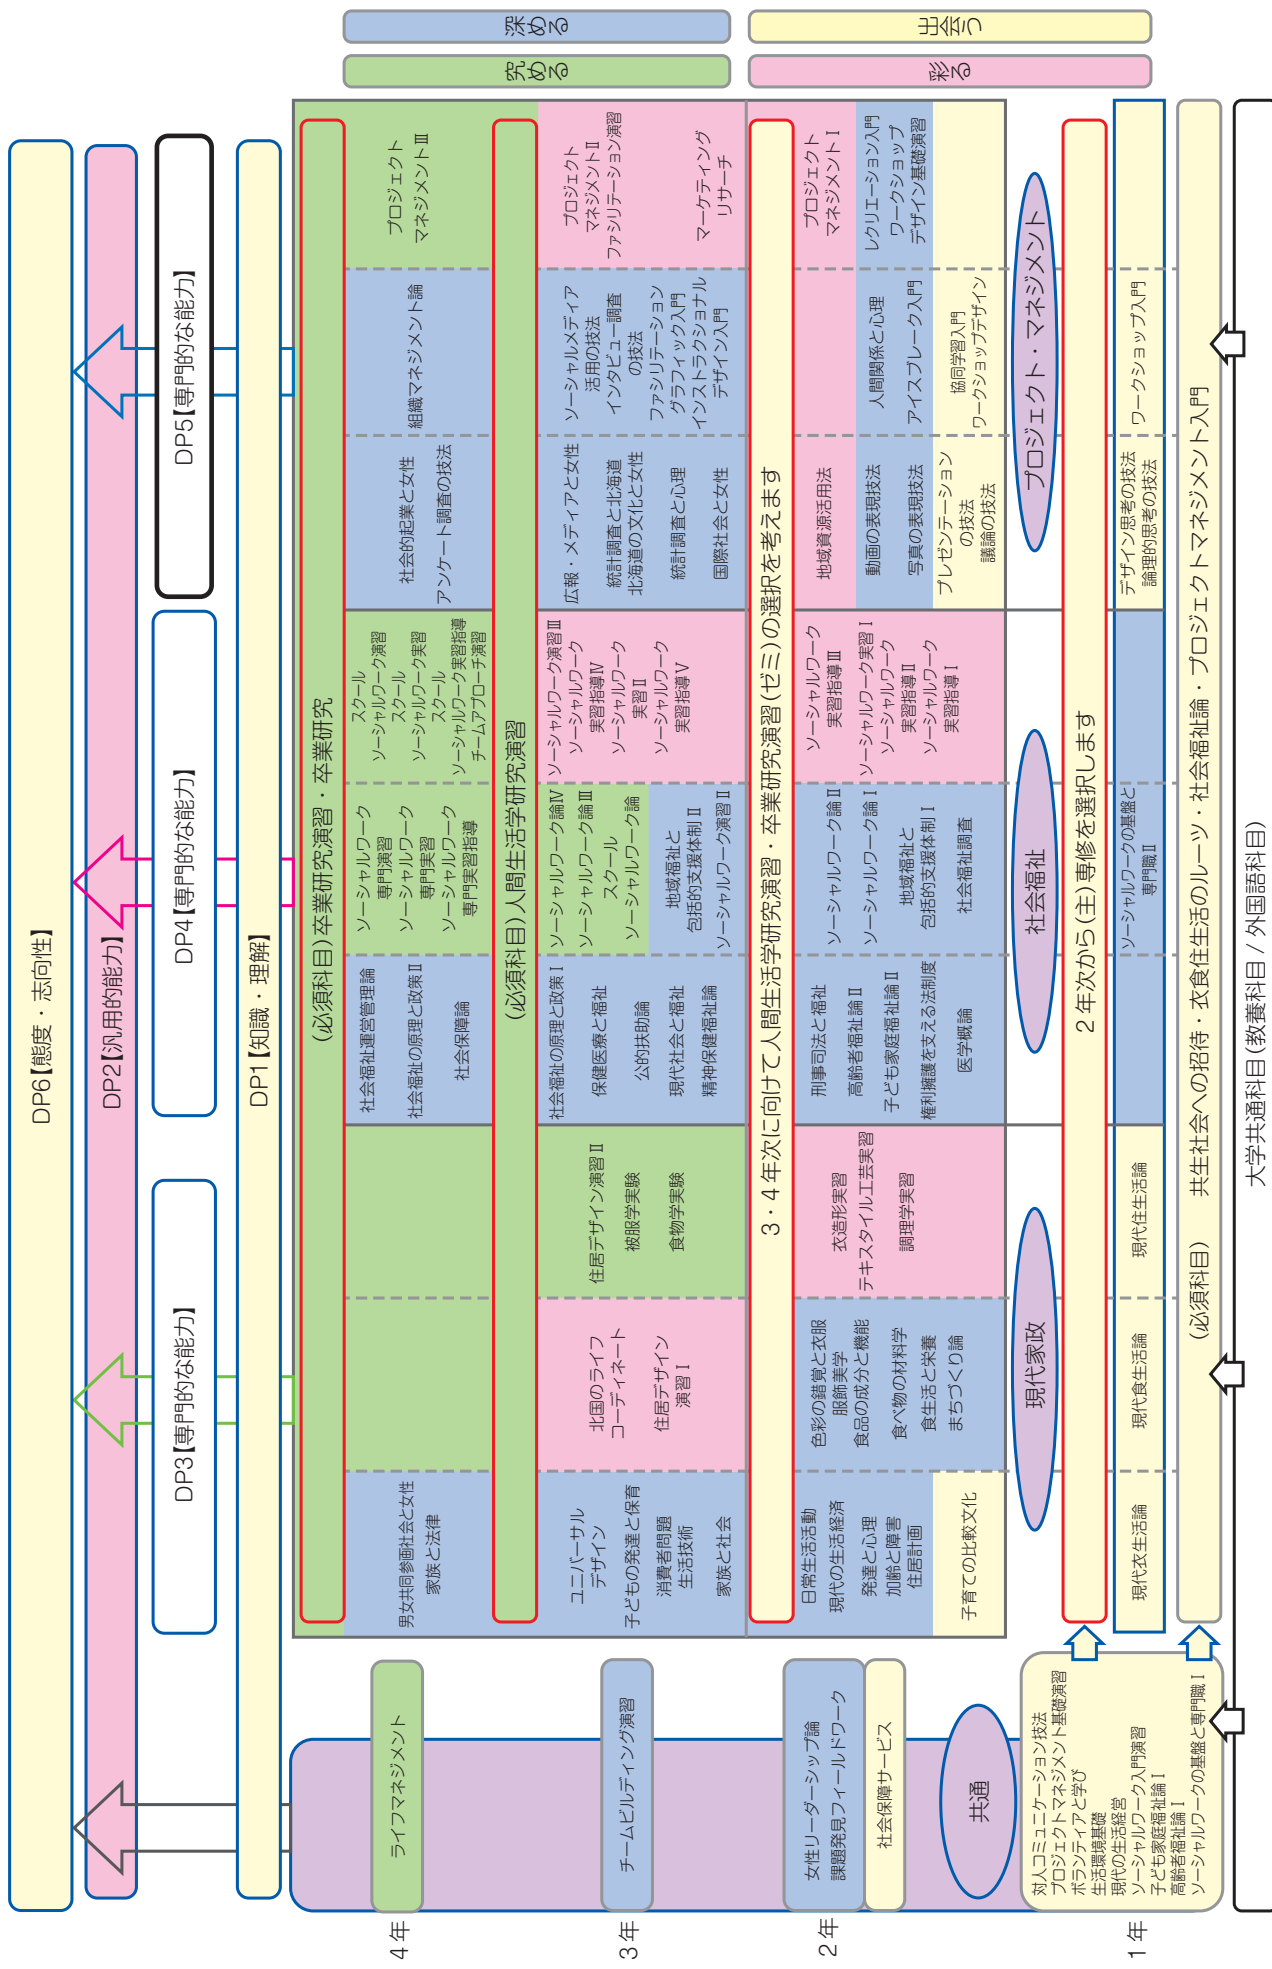

人間生活学科 カリキュラム・マップ

食物栄養学科 カリキュラム・マップ

子ども教育学科 カリキュラム・マップ

入 門 生 活 専 修
カ ー キ ュ リ ュ ム ・ マ ッ プ