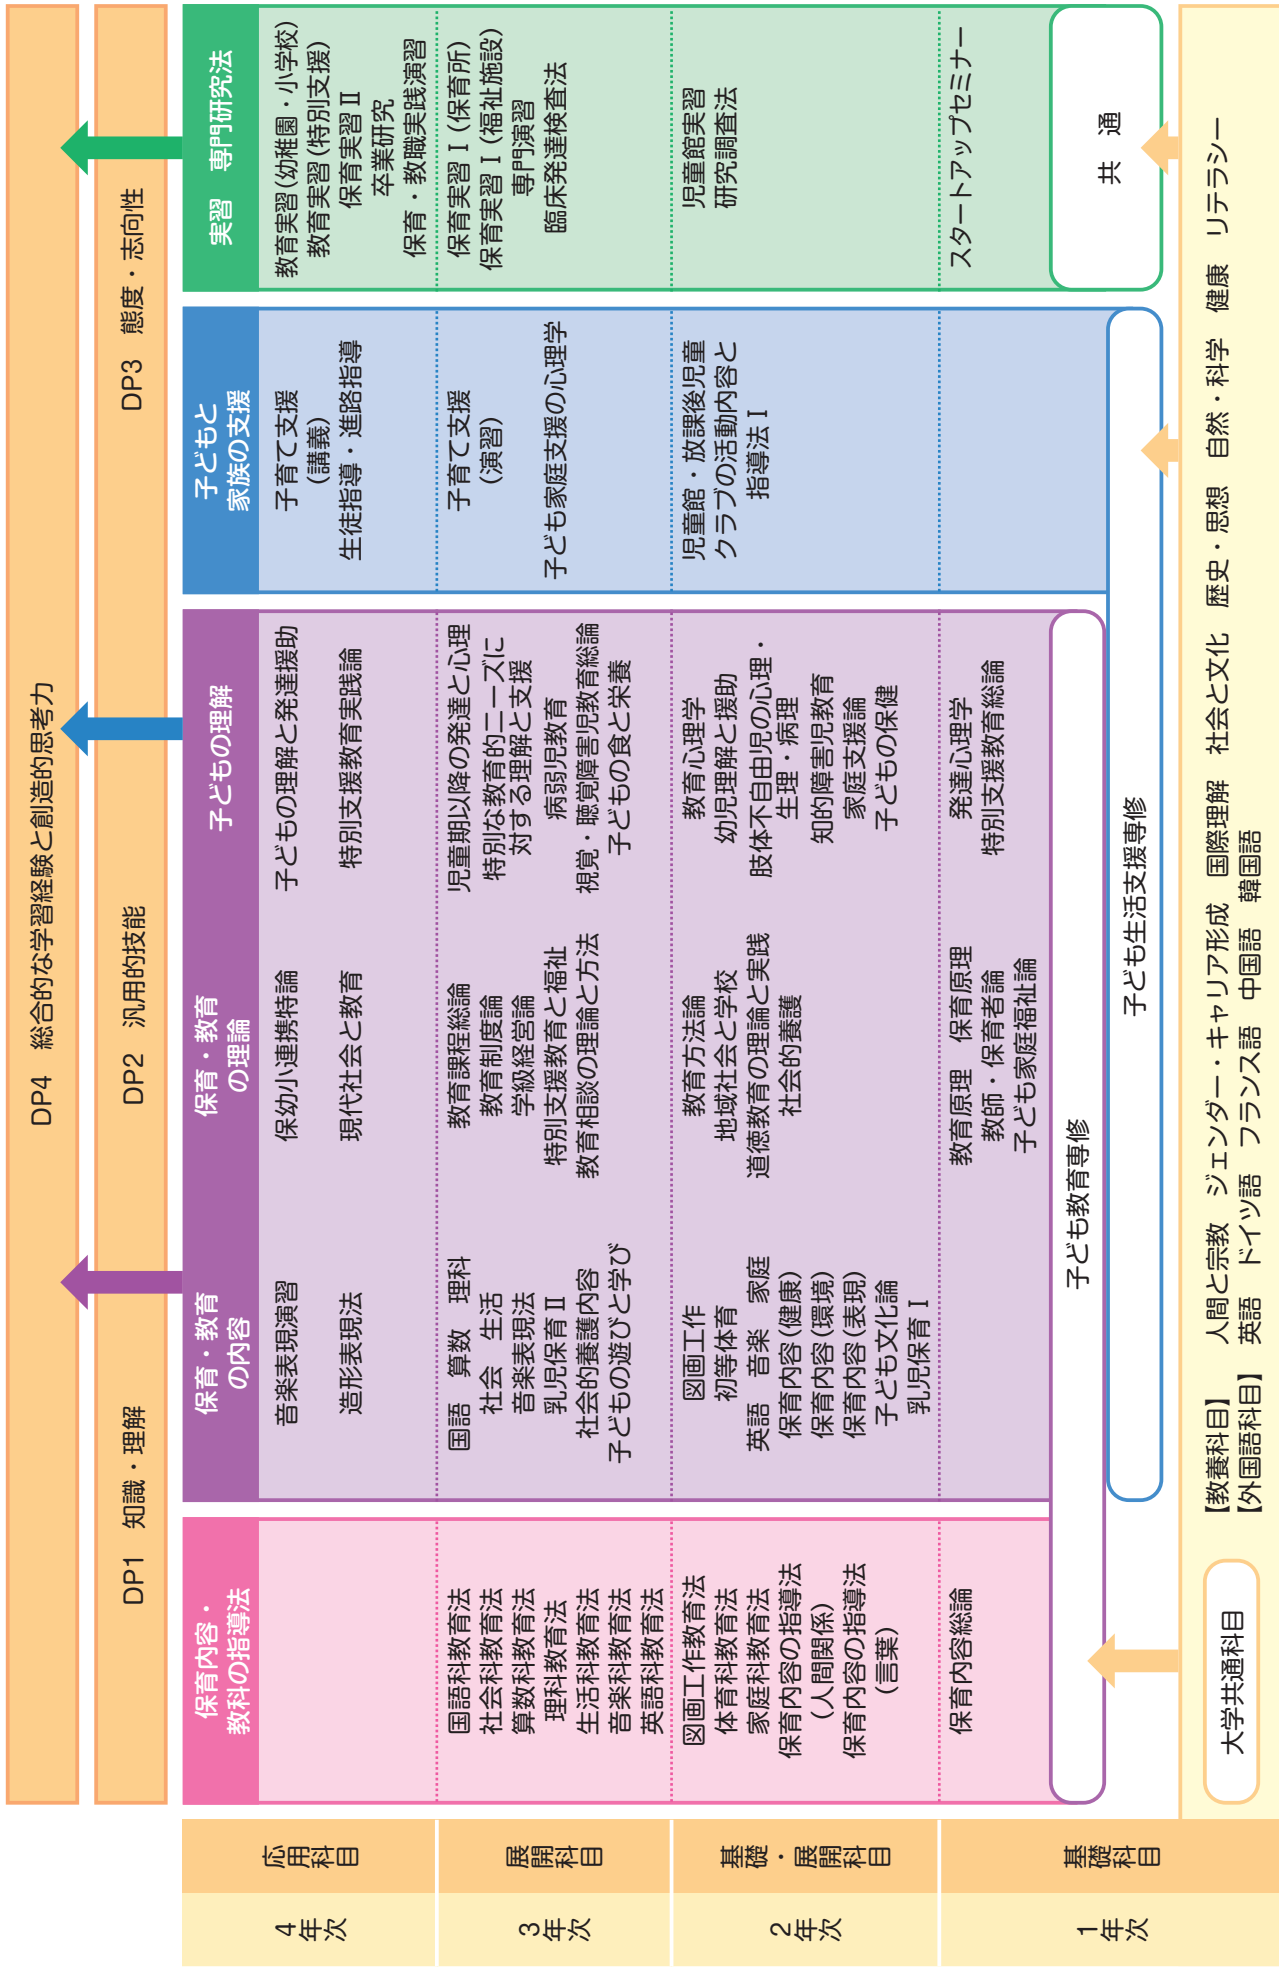

人間生活学科 カリキュラム・マップ

食物栄養学科 カリキュラム・マップ

子ども教育学科 カリキュラム・マップ

入 門 生 活 専 修
カ ー キ ュ リ ュ ム ・ マ ッ プ